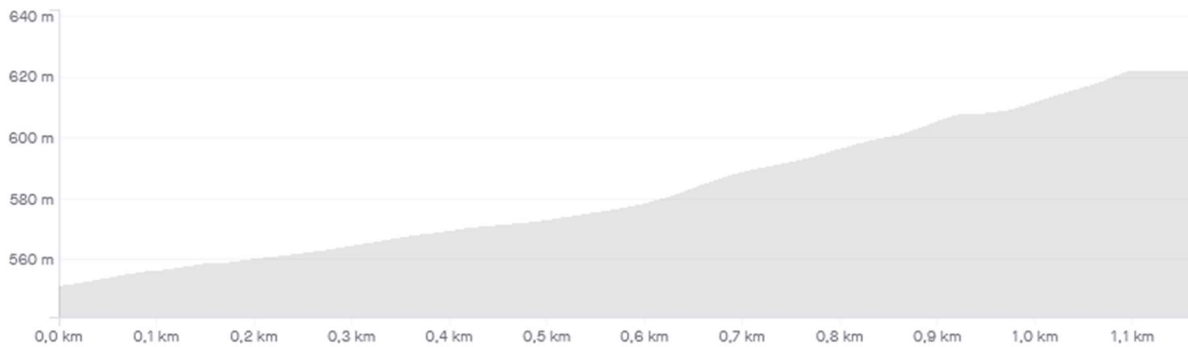

Seegrabenstraße ☆

Lauf-Segment Judendorf, Steiermark, Austria

Distanz	Höhenzunahme	Steigung Ø	Niedrigster Punkt	Höchster Punkt	Höhenunterschied
1,18km	81m	6,8%	551m	632m	81m

Berg-Kategorie 172 Versuche von 60 Personen

4